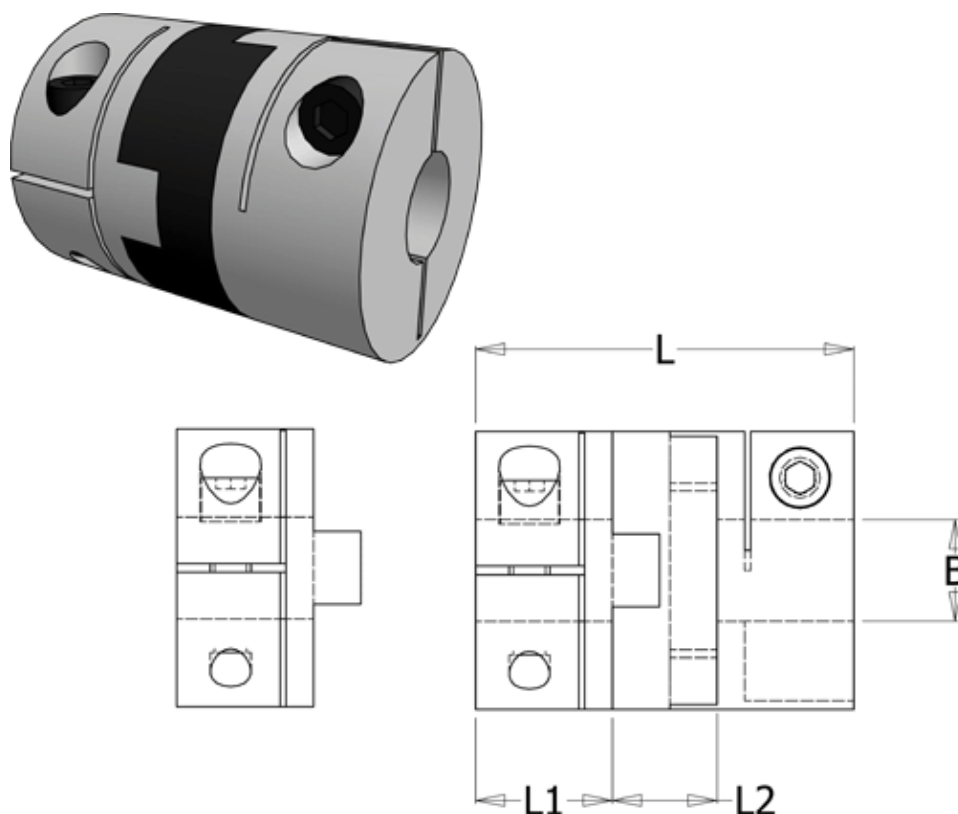

Varenummer: 33218523335
Beskrivelse: Oldham koblingsnav 852.33.35 Rustfast
med klemnav og gennemgående boring 12

Mål

B1 = 12
D = 33.3
L = 42
L1 = 15
L2 = 12

Moment
(Nm) = 9

Note: = Overnævnte varenr. er kun for et koblingsnav. Der går 2 koblingsnav og 1 element til 1 komplet kobling

Skrue = M4